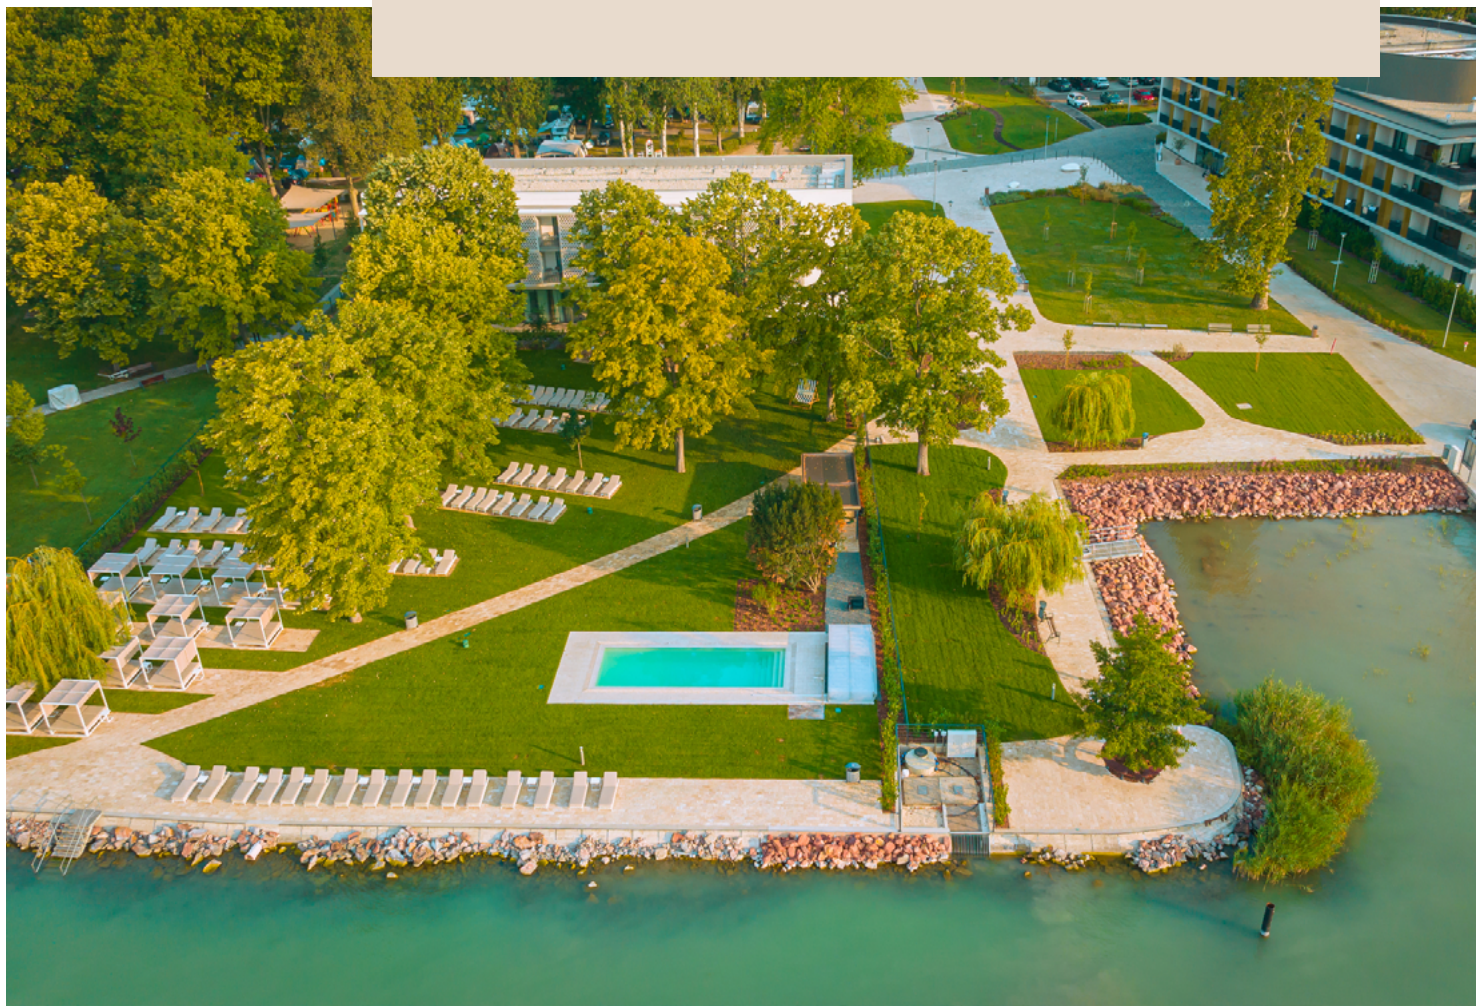

KOMPLEX ÉLMÉNYEK

A Kékszalag PORT kikötő tetején kapott helyet a Balaton egyik első rooftop bárja, a kozmopolita The View by LUA.

A szálloda exkluzív, közvetlen vízparti kapcsolattal rendelkező, 3.000 m²-es strandja, a LUA Beach, szobákhoz dedikált, prémium pihenőszigettel, a Balaton vizére épített lebegőtéggel, infinity medencével, grillterasszal és szezonális nyitvatartással várja a vendégeket.