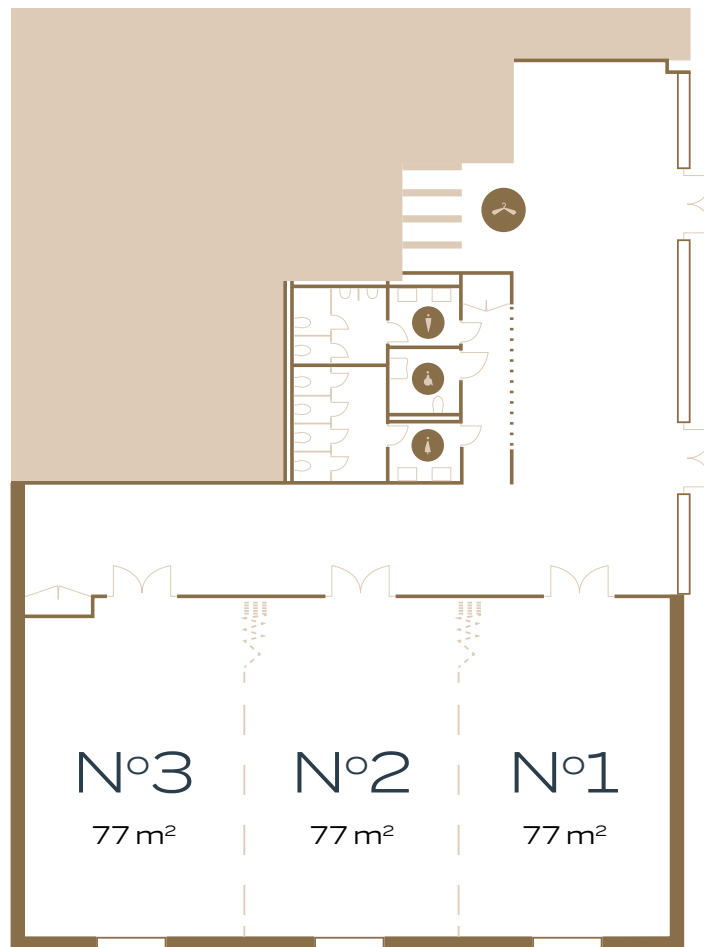

Az épületet két, funkciójában is jól elkülöníthető tér alkotja: a foyer-hez kapcsolódik egy 220 fő befogadására alkalmas, 3 hangszigetelt, flexibilis mobilfallal elválasztható, 231 m² oszlopmentes tér. A kifogástalan lebonyolítás érdekében mind a három szekcióterem akadálymentesített, a faltól falig tartó üvegfelületnek köszönhetően balatoni panorámával és teljes sötétítési lehetőséggel rendelkezik. Klímaberendezéssel és legmodernebb beépített audiovizuális technikával – 3 × 5 méter beépített ledfallal – van felszerelve.

	N°1+N°2+N°3	N°1	N°2	N°3	N°1+N°2	N°2+N°3
MÉRETEK (sz x h)	11m x 21,4 m	11 m x 7 m	11 m x 7 m	11 m x 7 m	11 m x 14 m	11 m x 14 m
ALAP-TERÜLET (m²)	231 m²	77 m²	77 m²	77 m²	154 m²	154 m²
TERMÉSZETES NAPPÉNY	•	•	•	•	•	•
LÉGKONDITIONÁLÁS	•	•	•	•	•	•
BEÉPÍTETT VETÍTÉS ÉS HANGTECHNIKA	•	•	•	•	•	•
ÁRNYÉKOLÓ	•	•	•	•	•	•

ELRENDEZÉSEK

SZÉKSOROS	190 fő	60 fő	70 fő	60 fő	120 fő	120 fő
ISKOLAPADOS	120 fő	40 fő	46 fő	40 fő	86 fő	86 fő
U ALAK	45 fő	15 fő	19 fő	15 fő	30 fő	30 fő
KARÁM	—	18 fő	22 fő	18 fő	—	—
KABARÉ	—	16 fő	20 fő	16 fő	—	—
BANKETT	100 fő	—	—	—	—	—
ÁLLÓFOGADÁS	220 fő	60 fő	70 fő	60 fő	140 fő	140 fő

Sajtótájékoztatók vagy díjátadók tökéletes helyszíne a **NOON étterem különterme**, illetve a **télikert**.

	Étterem	Étterem különterme	LUA Pavilion / Télikert	Étterem + különterem	Étterem + különterem + LUA Pavilion / Télikert
ÉTTERMI SET-UP	68 fő	—	—	88 fő	120 fő
SZÉKSOROSAN	—	70 fő	100 fő	—	—
U ALAK	—	25 fő	—	—	—